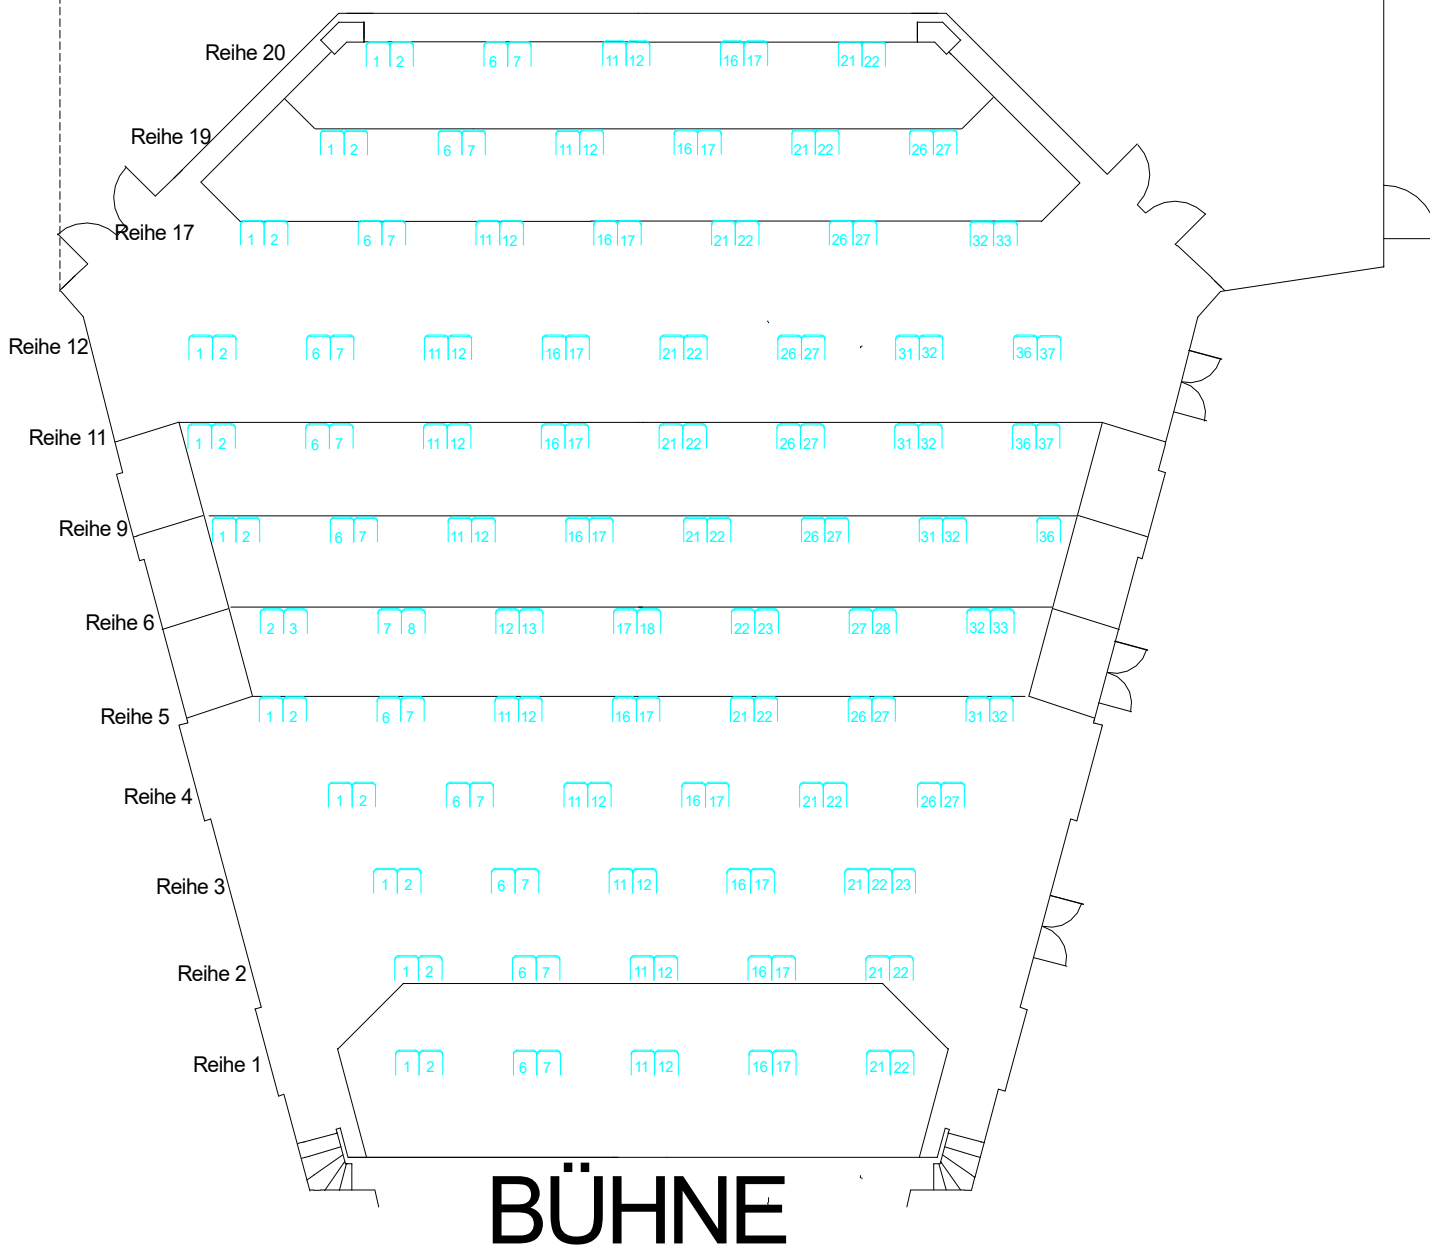

BLB-ABO

154 Sitzplätze für Paare

Bürgerzentrum Bruchsal
Rechbergsaal
BLB-Corona
Anzahl der Plätze: 154
Maßstab: Bearb.: Bender